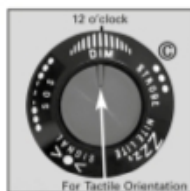

Det sidste skud på stammen i den nye XL-serie

Endnu et revolutionerende gennembrud i lommelygte teknik. Den nye lommelygte MAGLITE® LED XL200™ er det medlem i XL-familien med det kraftigste lys, hele 172 lumen! Den fungerer som en kombination af sine to forgængere XL100™ og XL50™. Det betyder, at man bruger hurtige klik til at navigere mellem de forskellige funktionstilstande, samtidigt med, at man med et enkelt vrid med håndledet kan tilpasse de forskellige funktioner. Selvfølgelig har XL200™ også en låsefunktion, som forhindrer utilsigtet brug.

Maglite® XL200™ er designet og produceret på Mag Instruments nybyggede fabrik på ca. 80.000 m² i Californien, USA. Fabrikken er bygget i overensstemmelse med en af verdens strengeste miljølovgivninger.

For en forklaring på hvordan XL200 LED fungerer, se instruktionsvideoen (link og QR-kode findes foruden).